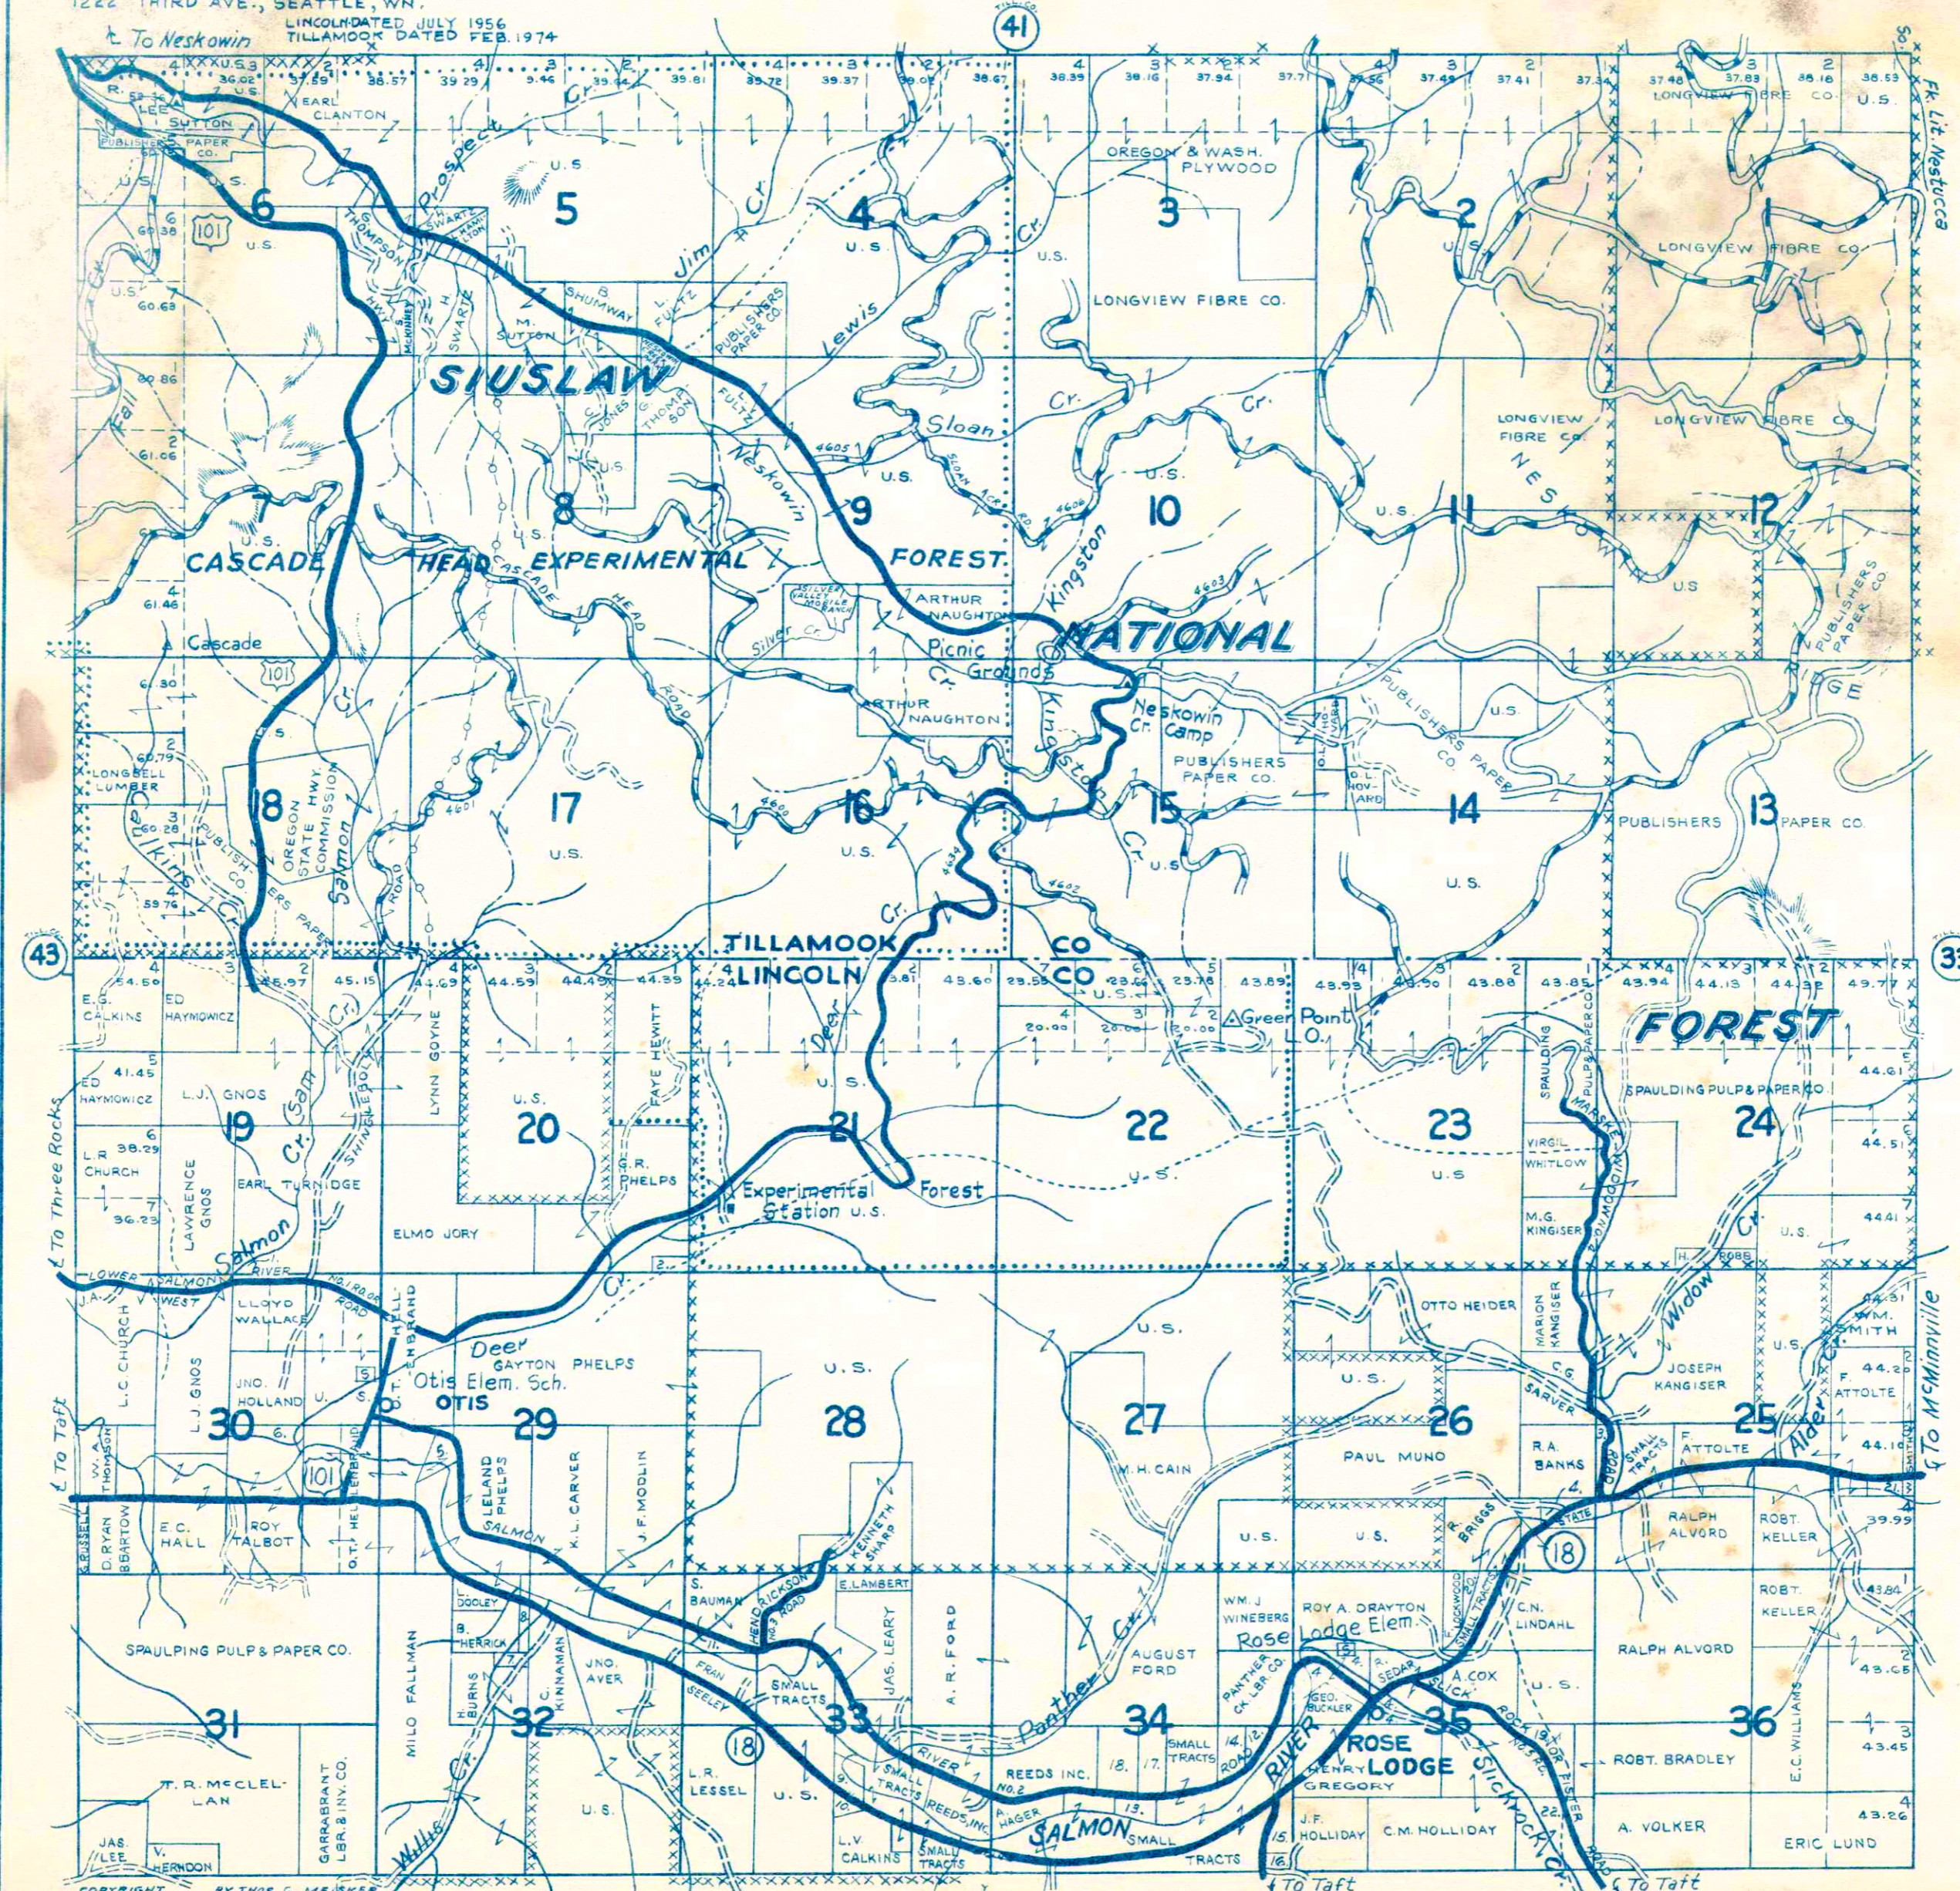

TOWNSHIP 6 S., RANGE 10 W.W.M. TILLAMOOK CO. ORE.

LINCOLN COUNTY SMALL TRACTS

1. LLOYD WALLACE
2. M. SCHRODER
3. R. A. BANKS
4. SMALL TRACTS
5. JOYCE PHELPS
6. EDNA HARTY
7. J. W. MITCHELL
8. H. STOWASSER
9. F. K. BUTLER
10. F. LOCKWOOD
11. F. W. DEWITZ
12. PANTHER CR. LBR. CO.
13. L. HACKETT
14. GEO. FJECAT
15. OSCAR NIEMI
16. PAUL MUNO
17. J. A. MAXWELL
18. THOS. RUITENGAR
19. CLYDE BEIGH
20. JAC. HOLLIDAY
21. G. G. NORTHUP
22. I. O. NIEMI

Reproduction in whole
or part for personal use or
resale is prohibited by law.

LEGEND

- STATE HWY. ⑥ U.S. HWY. 101
- PAVED HIGHWAYS
- IMPROVED DIRT ROADS
- DIRT ROADS
- INFERIOR ROADS
- RAILROADS
- TRAILS
- INTERMITTENT CREEKS
- NAT'L FOREST BDRYS.
- ELEC. PWR. TRANS. LINES